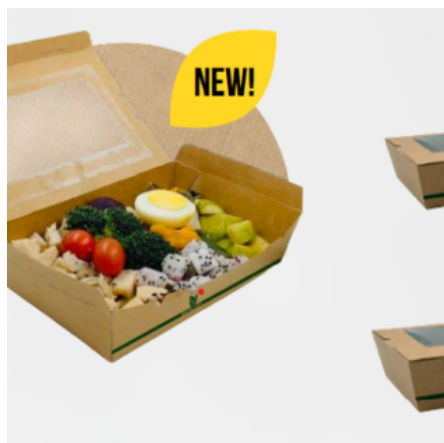

CAJA CARTON KRAFT C/ TAPA VENTANA 1600 ML PQ.50U C/4

Capacidad	1600ML
Unidades / Paquete	50
Paquetes / Caja	4

[Lee mas](#)

SKU: 80405505008-1-2