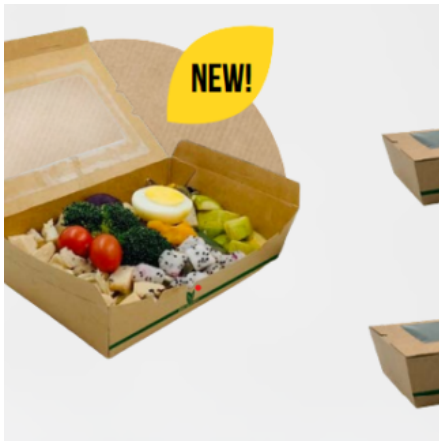

## ENV. CARTON BAGUETTE ABIERTO 264X70X62 PQ.25 UND C/20

Material	Cartón
Medidas	264 x 70 x 62 mm
Unidades / Paquete	25
Paquetes / Caja	20
Características	Ecoline
Sector	Repostería

[Lee mas](#)

**SKU:** 80405505008-1-1-3-1-3-1